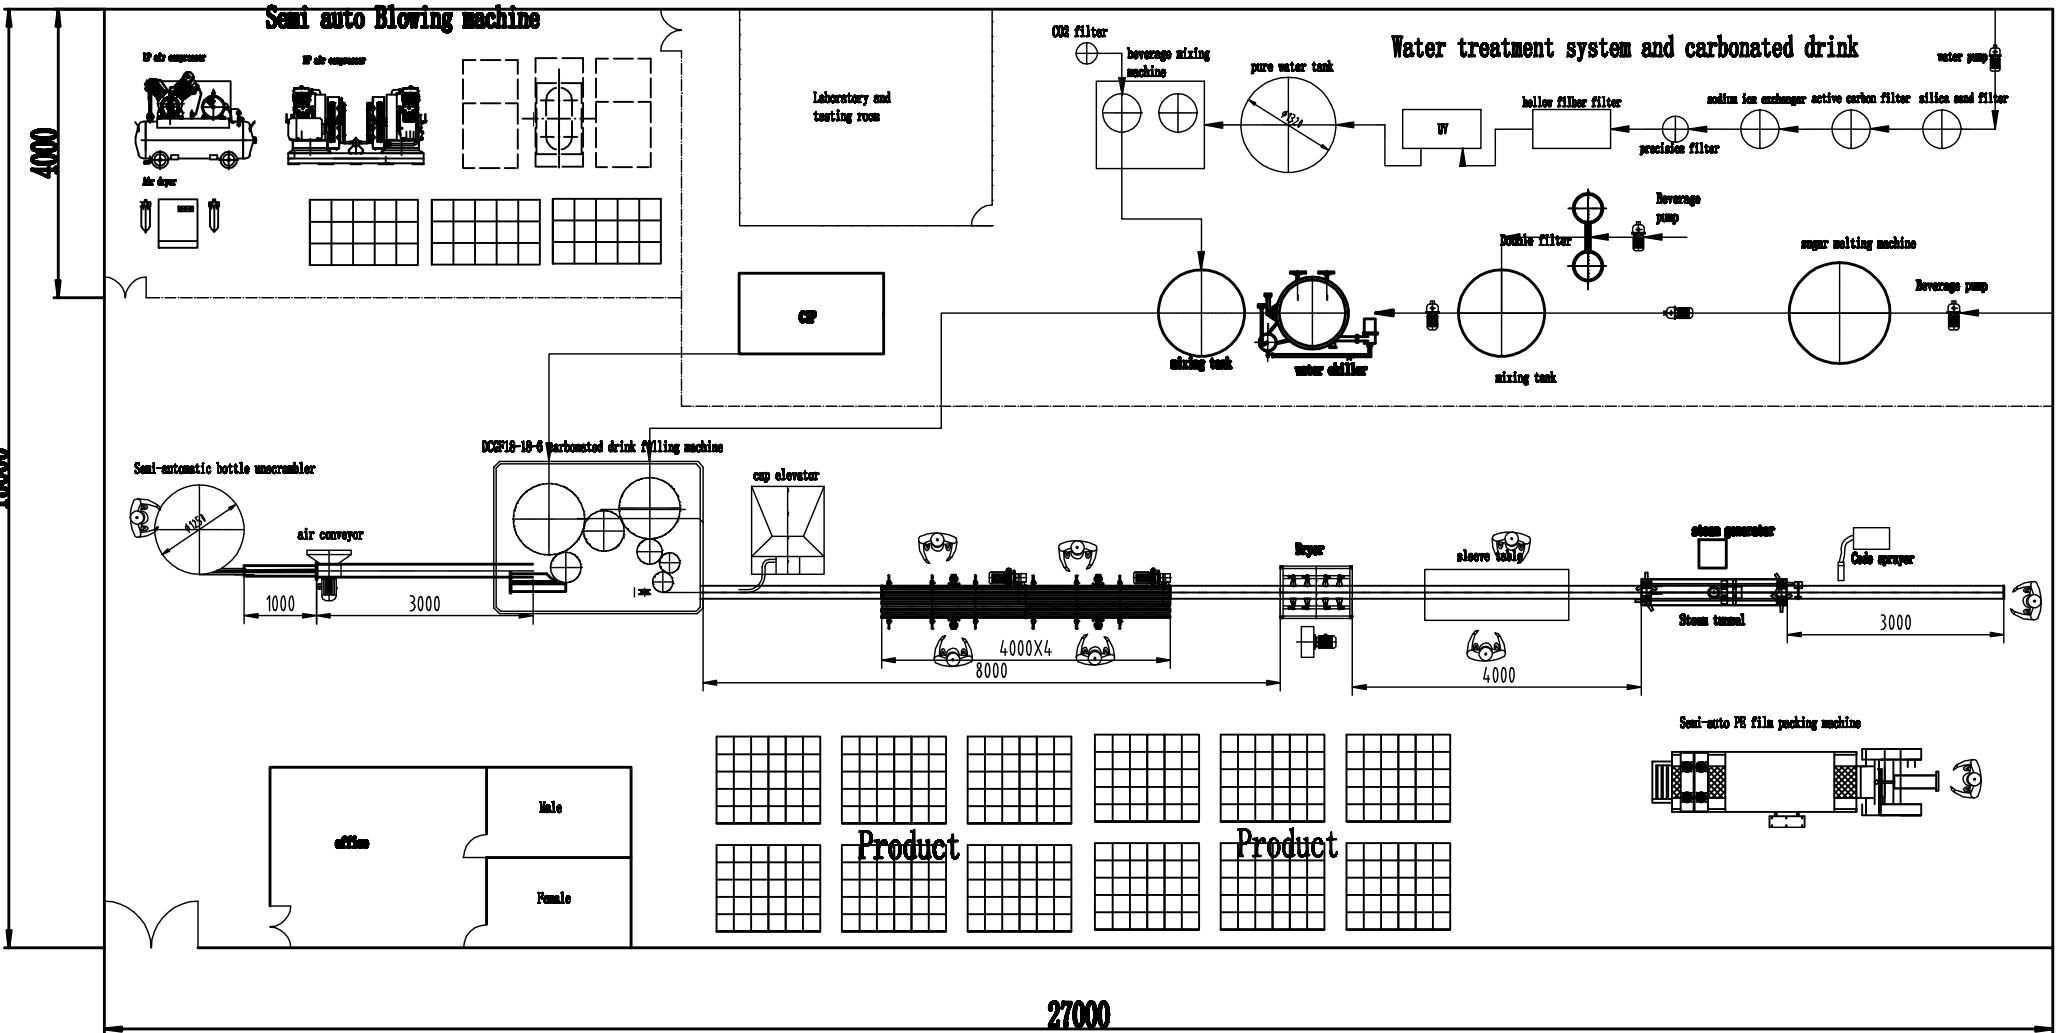

由 Autodesk 教育版产品制作

2000bph carbonated drink Filling line

由 Autodesk 教育版产品制作

由 Autodesk 教育版产品制作

由 Autodesk 教育版产品制作